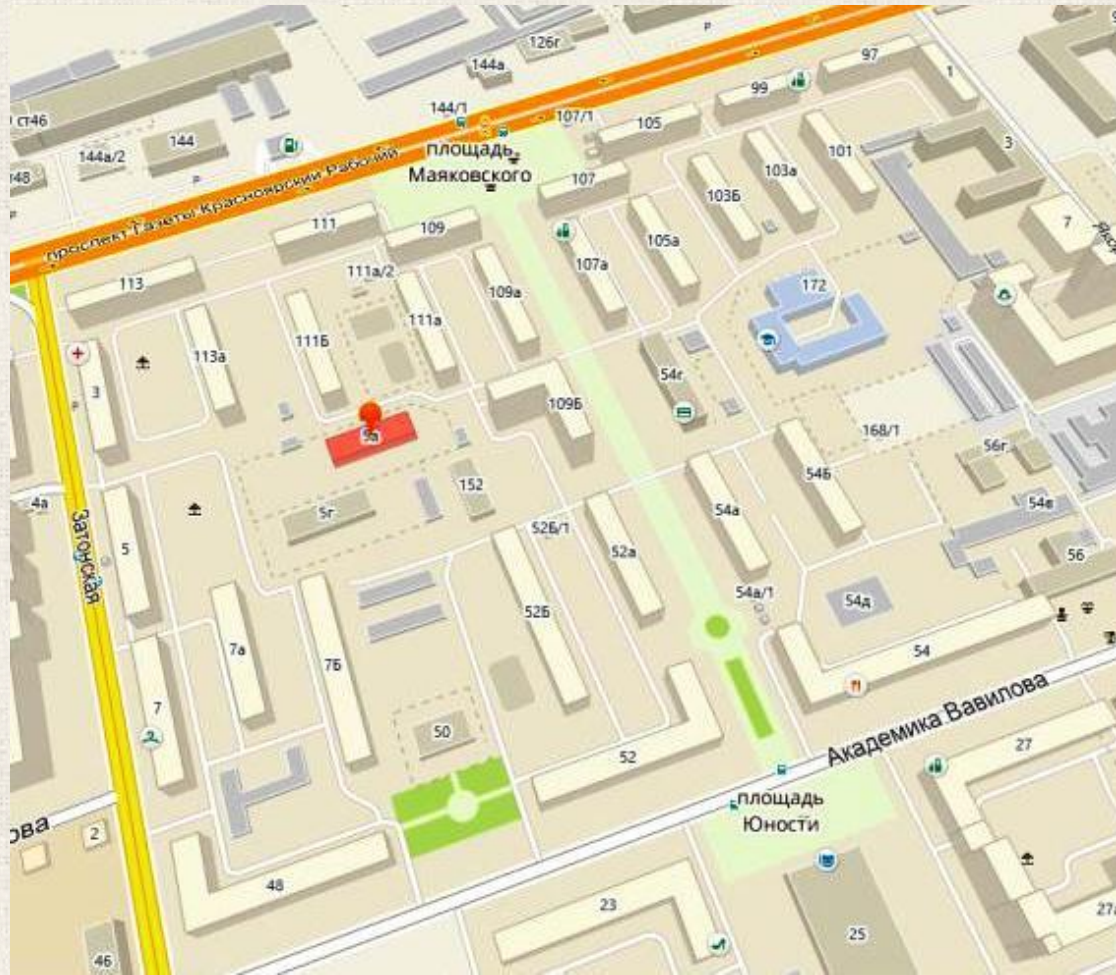

Валентина Владимировна Шульга 08.00- 17.00

Месторасположение МБДОУ №22 на карте

Остановки общественного транспорта:

ТЮЗ (пр. им. газеты Красноярский рабочий)

ТЮЗ (ул. Академика Вавилова)

Затонская (ул. Затонская)